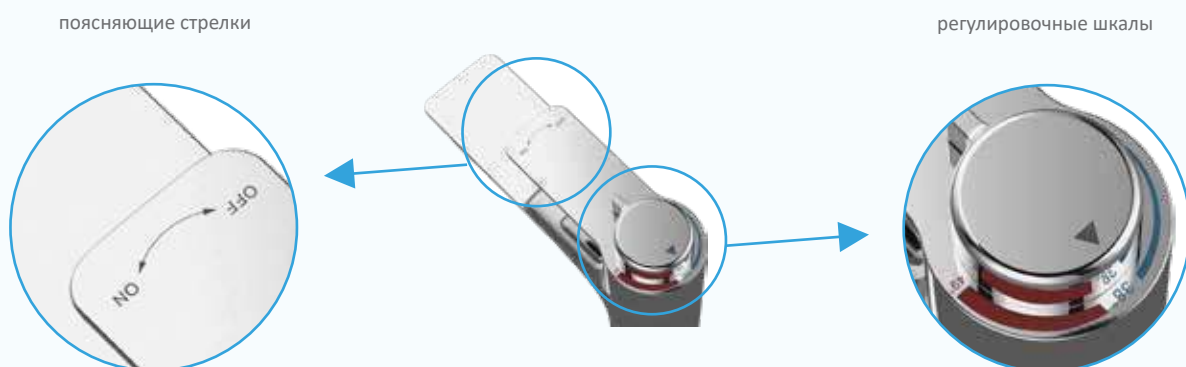

УВЕЛИЧЕННАЯ РУЧКА