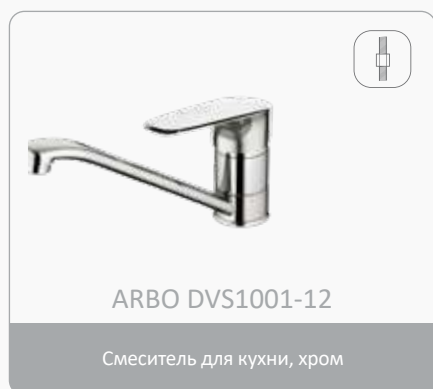

DEVIDA

ARBO middle

Смесители среднего ценового уровня серии ARBO не теряются среди других смесителей, несмотря на простоту конструкции и почти традиционный дизайн. Серия имеет расширенный ассортимент смесителей для кухни. Все смесители для ванны оснащены только поворотными диверторами. Особого внимания заслуживает надежный и изящный смеситель DVS1006-12 для кухни с боковой ручкой и креплением на гайке. Все смесители комплектуются картриджем 35 мм.

Stile di vita