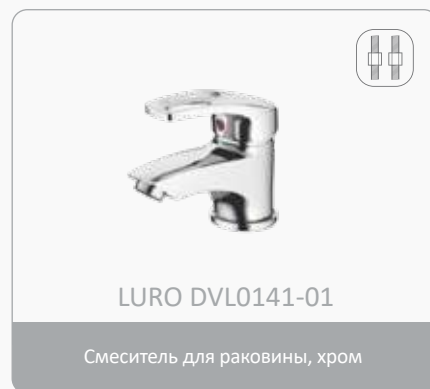

Stile di vita

Значения пиктограмм:

Крепление на шпильке

Крепление на двух шпильках

Крепление на гайке

LURO middle

В серии LURO используется картридж 40 мм и усиленные корпуса. Серия отличается от традиционного дизайна смесителей среднего сегмента наличием плоских боковых поверхностей и мощной ручки с отверстием.