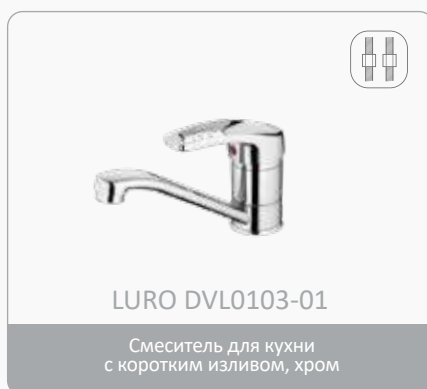

Stile di vita

Значения пиктограмм:

Крепление на шпильке

Крепление на двух шпильках

Крепление на гайке

LURO middle

В серии LURO используется картридж 40 мм и усиленные корпуса. Серия отличается от традиционного дизайна смесителей среднего сегмента наличием плоских боковых поверхностей и мощной ручки с отверстием.