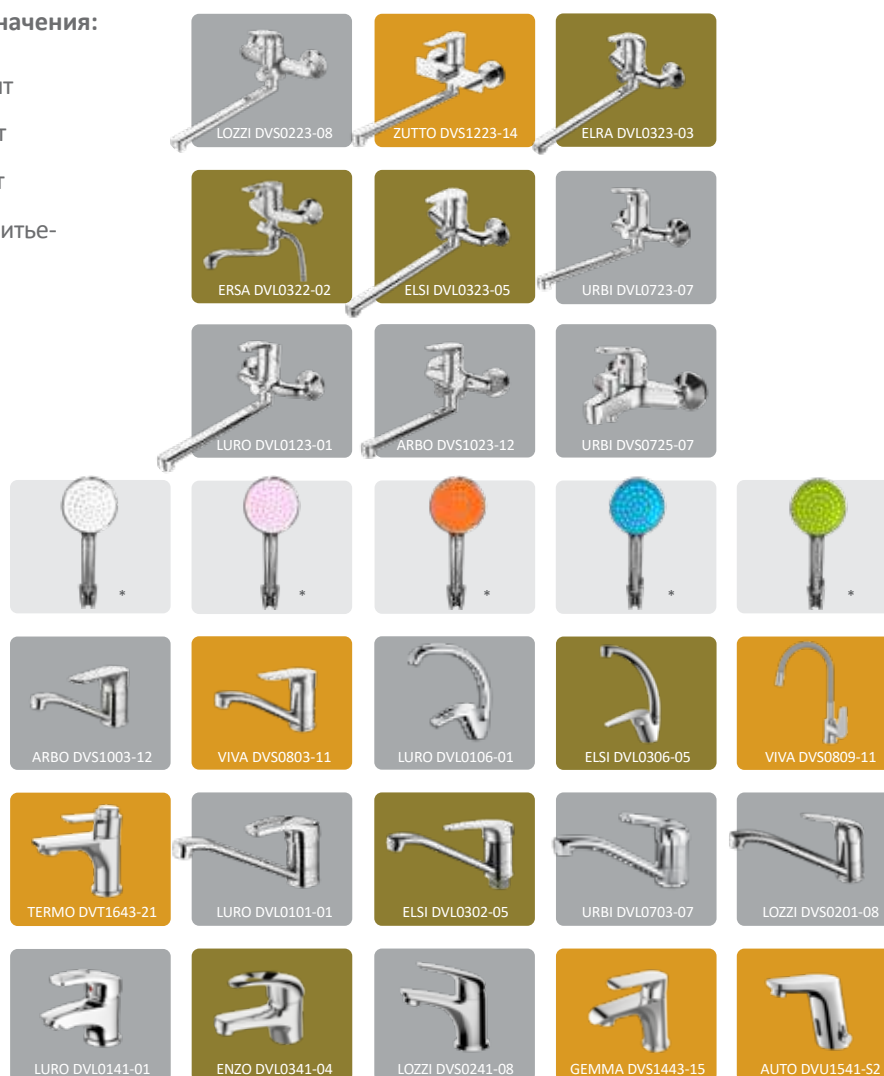

- 1 поставляются в плоских упаковках
- 2 легко собираются

- 3 привлекают внимание к бренду
- 4 увеличивают розничные продажи

РЕКЛАМНЫЕ МАТЕРИАЛЫ

Наклейки на демонстрационные стенды:

100 x 500 мм

50 x 250 мм

Бирка двухсторонняя для настольного смесителя:

65 x 65 мм

Бирка для настенного смесителя:

90 x 130 мм

DEVIDA

ИСПОЛЬЗОВАНИЕ РЕКЛАМНЫХ МАТЕРИАЛОВ ПРИ ОФОРМЛЕНИИ ВЫКЛАДКИ ПРОДУКЦИИ В РОЗНИЧНЫХ МАГАЗИНАХ

ПЛАНОГРАММЫ ДЛЯ РАЗМЕЩЕНИЯ СМЕСИТЕЛЕЙ НА ДЕМОНСТРАЦИОННЫХ СТЕНДАХ

Пример планировки для стандартного стенда — 2250x850x419 мм, на 24 смесителя

стандартный стенд:
2280 x 850 x 419 мм

15+9=24

Цветовые обозначения:

- Премиум сегмент
- Средний сегмент
- Базовый сегмент
- Смесители для питьевой воды
- Лейки

* Образцы душевых лейек разных цветов предоставляются по запросу со скидкой до 90% в количестве до 5 шт на стандартный и мини стенд и до 3 шт на малый стенд при приобретении трех комплектов аналогичных лейек в блистере.