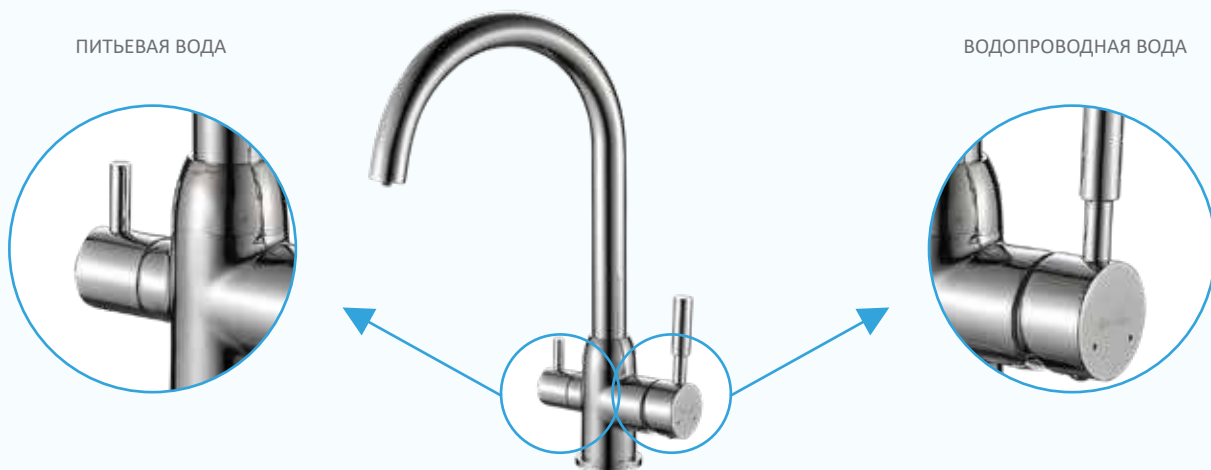

СХЕМА РАБОТЫ

Возможные
цветовые гаммы:

- 1 песочный
- 2 дымчатый
- 3 темный
- 4 черный

DVS1508-17F/Y/D/N

Смеситель для питьевой воды с кнопочным переключателем

DVS1508-19: смеситель с боковым расположением триггера открытия-закрытия контура питьевой воды. С противоположной стороны смесителя расположена боковая ручка для регулировки напора и температуры технической воды.

СХЕМА РАБОТЫ

TRIGGER-КНОПОЧНЫЙ ПЕРЕКЛЮЧАТЕЛЬ
ПИТЬЕВОЙ ВОДЫ

DVS1508-19

Смеситель для питьевой воды с кнопочным переключателем

DVS1508-20 (латунь) и DVS1508-20T (нержавеющая сталь): смеситель с отдельными картриджами для питьевой и технической воды. В отличие от других смесителей DEVIDA, смеситель DVS1508-20T и его нижняя гайка изготовлены из нержавеющей стали. Смесители из нержавеющей стали не только экологичны, так как в них полностью отсутствует свинец, но и более неприхотливы — на их матовой поверхности малозаметны царапины, которые могут возникнуть в ходе эксплуатации.

СХЕМА РАБОТЫ

DVS1508-20T

Смеситель для питьевой воды

DVS1509-18W/N: смеситель для питьевой воды с белым или черным гибким изливом. Открытие/закрытие контуров питьевой и технической воды производится отдельными картриджами, расположенными по разные стороны корпуса смесителя. Питьевая вода проходит через латунный поворотный излив, служащий одновременно и держателем для гибкого излива технической воды. При необходимости гибкий излив можно вынуть из держателя и перенаправить струю технической воды в любое направление. Такое решение особенно удобно при наполнении и мытье высоких емкостей.