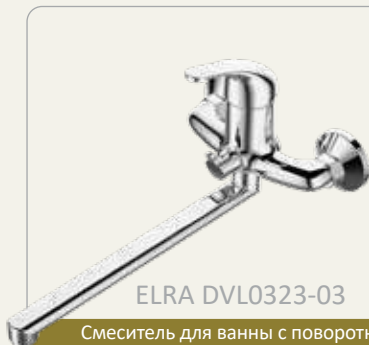

ELRA DVL0323-03

Смеситель для ванны с поворотным изливом и встроенным поворотным дивертором, хром

Смеситель для ванны с литым корпусом-изливом и кнопочным дивертором, хром

Смеситель для душа, хром

Смеситель для раковины, хром

ELRA DVL0351-03

Смеситель для биде, хром

Stile di vita