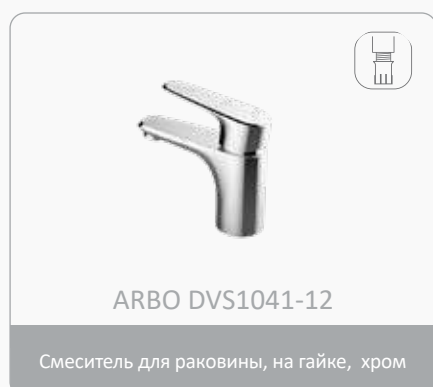

DEVIDA

ARBO middle

Смесители среднего ценового уровня серии ARBO не теряются среди других смесителей, несмотря на простоту конструкции и почти традиционный дизайн. Серия имеет расширенный ассортимент смесителей для кухни. Все смесители для ванны оснащены только поворотными диверторами. Особого внимания заслуживает надежный и изящный смеситель DVS1006-12 для кухни с боковой ручкой и креплением на гайке. Все смесители комплектуются картриджем 35 мм.

Stile di vita