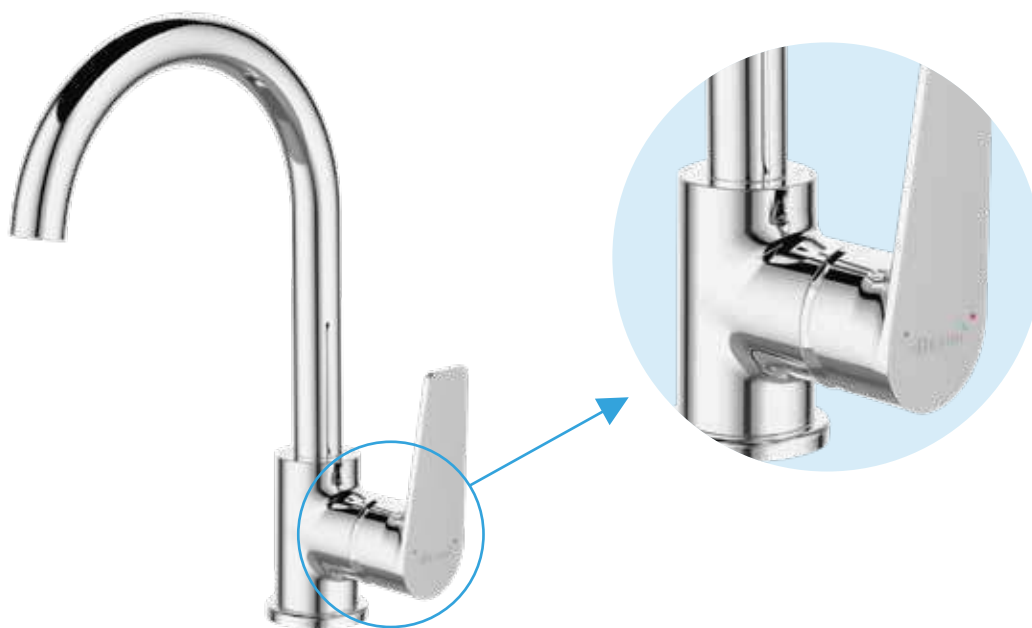

3

Герметичность смесителей Devida **гарантирована производителем**. Тесты на герметичность проводятся на производстве при давлении воды **1 МПа**. Обычное давление в системах водоснабжения **0,2-0,3 МПа**, а максимально допустимое — **0,6 МПа**